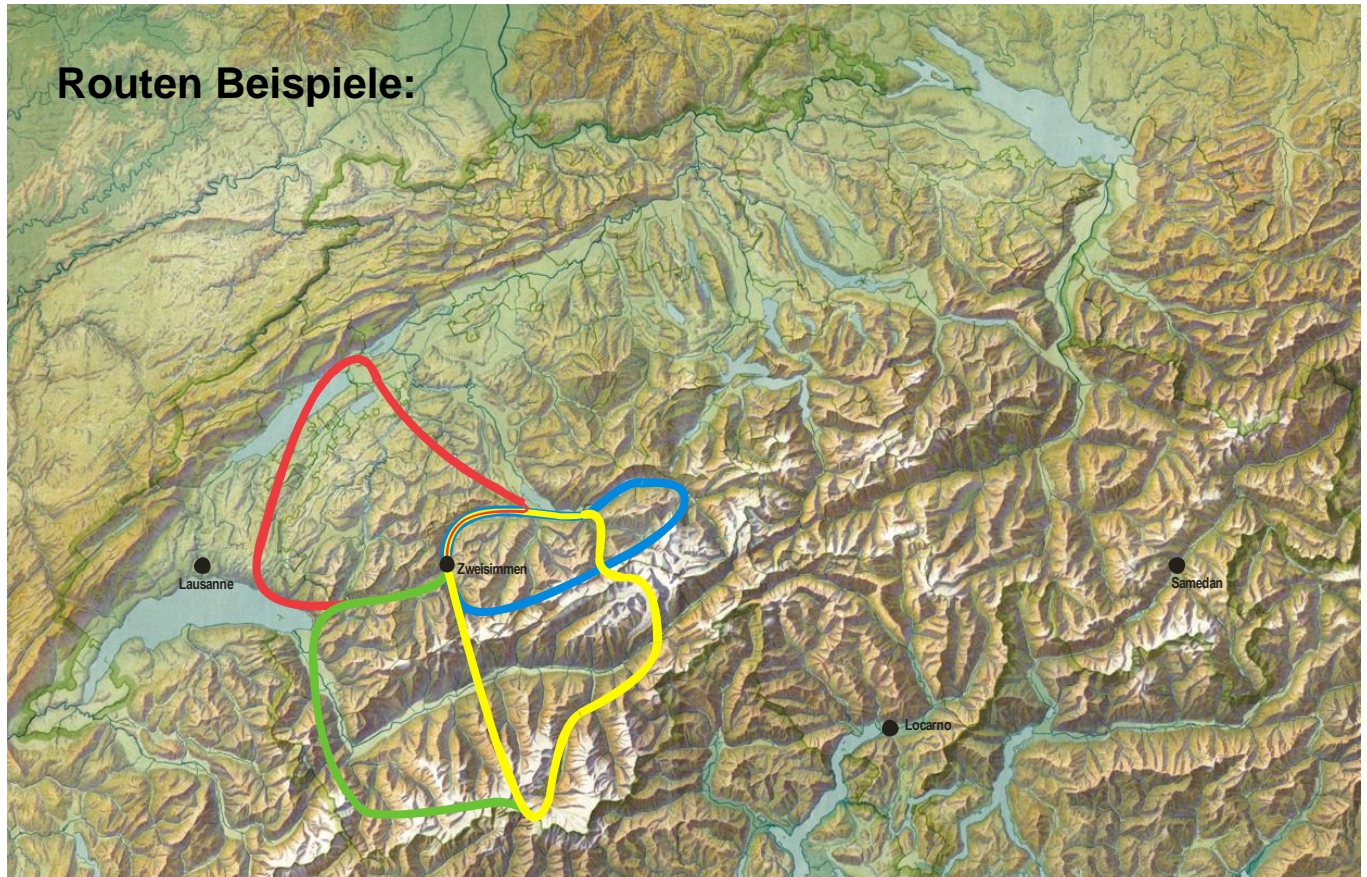

# Rundflüge ab Zweisimmen

Bei uns chartern Sie nicht nur einen Sitzplatz – nein, Sie verfügen über das ganze Flugzeug. Wie das möglich ist? – ganz einfach:

Wir operieren nicht als gewerbliches Rundflugunternehmen, sondern führen den Flug auf privater Basis, zu Selbstkosten durch. Sie mieten das ganze Flugzeug und verfügen über alle Sitzplätze. (Piper Archer: 3 Plätze)

Route		Dauer	Preis (CHF)
Interlaken – Eiger – Mönch – Jungfrau – Schilthorn		60 min.	300.-
Interlaken – Aletschgletscher – Matterhorn – Sion		75 min.	375.-
5 Seen - Flug		75 min.	375.-
Interlaken – Aletschgletscher – Matterhorn – Grand Dixence – Dents du Midi - Montreux		90 min.	450.-
Flug nach Lausanne und zurück (inkl. Landung in Lausanne)		90 min.	450.-
Flug nach Locarno und zurück (inkl. Landung in Locarno)		130 min.	675.-
Flug nach Samedan und zurück (inkl. Landung in Samedan)		160 min.	800.-
Rundflug nach Ihrer Wahl	Pro Flugminute		5.-