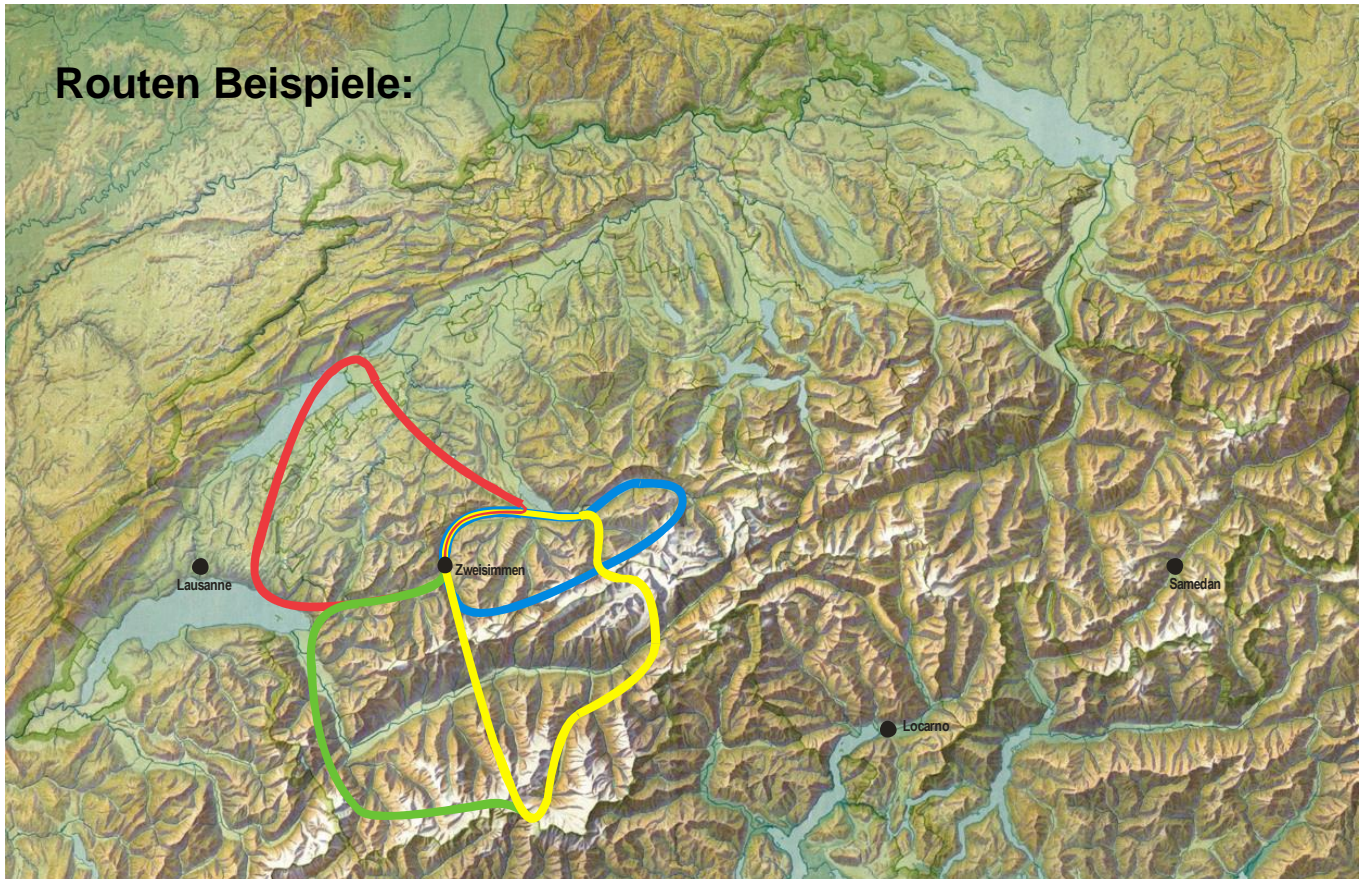

# Rundflüge ab Zweisimmen

Bei uns chartern Sie nicht nur einen Sitzplatz – nein, Sie verfügen über das ganze Flugzeug. Wie das möglich ist? – ganz einfach:

Wir operieren nicht als gewerbliches Rundflugunternehmen, sondern führen den Flug auf privater Basis, zu Selbstkosten durch. Sie mieten das ganze Flugzeug und verfügen über alle Sitzplätze. (Robin DR-400: 3 Plätze)

Route		Dauer	Preis (CHF)
Interlaken – Eiger – Mönch – Jungfrau – Schilthorn		60 min.	330.-
Interlaken – Aletschgletscher – Matterhorn – Sion		75 min.	413.-
5 Seen - Flug		75 min.	413.-
Interlaken – Aletschgletscher – Matterhorn – Grand Dixence – Dents du Midi - Montreux		90 min.	495.-
Flug nach Lausanne und zurück (inkl. Landung in Lausanne)	●	90 min.	495.-
Flug nach Locarno und zurück (inkl. Landung in Locarno)		130 min.	715.-
Flug nach Samedan und zurück (inkl. Landung in Samedan)		160 min.	880.-
Rundflug nach Ihrer Wahl		Pro Flugminute	5.50